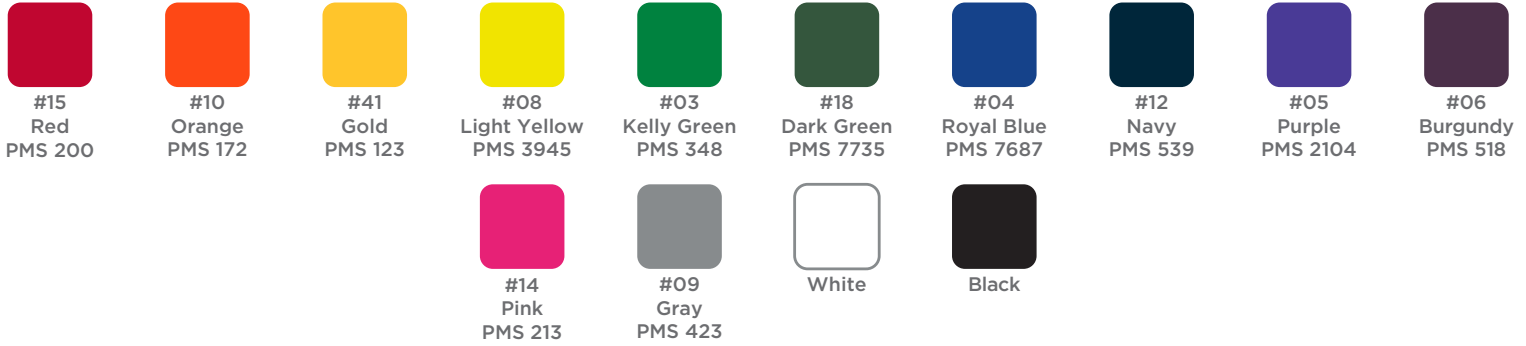

NYLON CLOTH COLORS